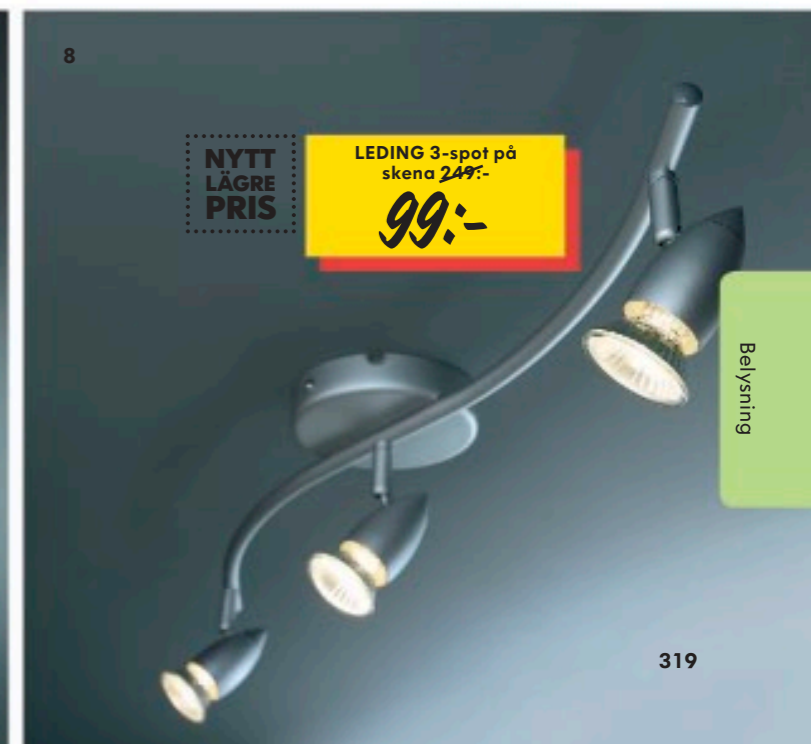

RADIUM spot
499:-

NYTT
LÄGRE
PRIS
LEDING 3-spot på
skena ~~249:-~~
99:-

Tänd, släck eller dimma ljuset genom att röra metallstängen!